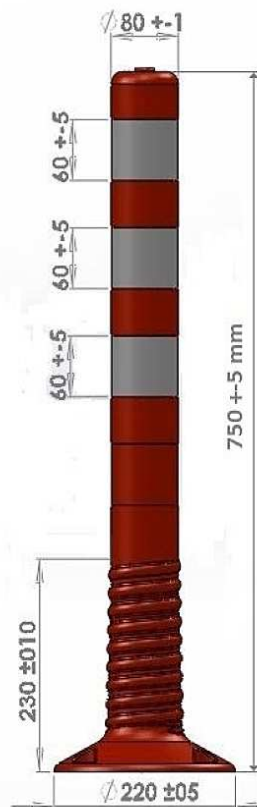

Flexibler überfahrbarer Kunststoff-Absperrpfosten ASK 80/750

- kann gefahrlos an- bzw. überfahren werden
- Schäden an Fahrzeugen werden erheblich minimiert
- Folgekosten für Instandsetzung der Pfosten entfallen bzw. sind minimal
- Kippbar um 360° - selbstaufrichtend
- inkl. Befestigungsmaterial

Farbe: orange mit retroreflektierenden weißen Streifen

Befestigung: zum Aufdübeln (inkl. Befestigungsmaterial)

Preis: ab 1 Stk. ... € 38,90 excl. MwSt., ab Werk
 ab 5 Stk. ... € 35,00 excl. MwSt., ab Werk
 ab 20 Stk ... € 31,10 excl. MwSt., ab Werk
 (gültig bis 31.12.2015)

Technische Daten:

Höhe	750 mm
Material	TPU
Boden-Ø	220 mm
Kopf-Ø	80 mm
Gewicht	1,25 ± 0,1